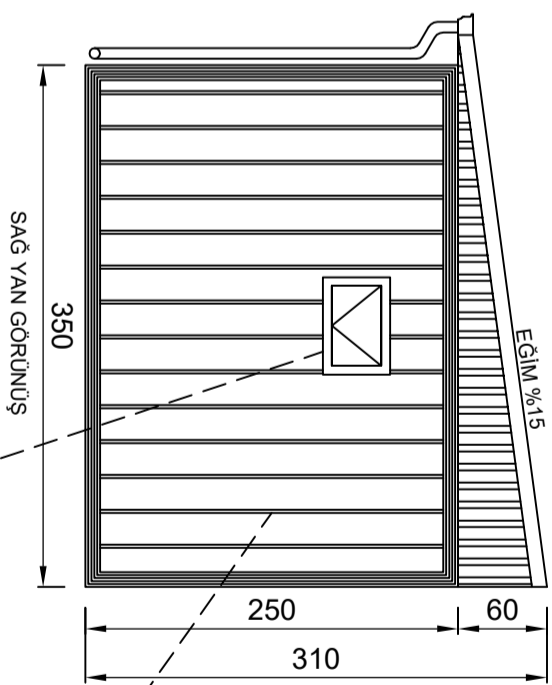

## 3,5x4 m. KUYU BİNASI KONTEYNER (TABANI YOKTUR)

- 4 cm POLİÜRETAN SANDVIÇ PANEL
- ROLL FORM DA ÇEKİLMİŞ ÖZEL KESİTLİ GALVANİZLİ PROFİLDEN YAPILMIŞ MAKAS
- TERS TAVAN YOKTUR
- 90°90 EBATLARDA SU SIZDIRMAZ KAPAK YAPILACAKTIR

4 METRE YERKAPAZ 2 mm KALINLIKTA  
ROLL FORM DA ÇEKİME ŞAŞE  
(SEÇEĞİNİZ MAVİ RENKDE OLACAK)

DİŞ KAPI 90°200 cm EBATLARINDA,  
KASA VE KANAT 1,2 mm KALINLIKTA DKP  
SACDAN İMAL EDİLMİŞ TAŞYÜNU  
İZOLASYONLUDUR. DİŞ KAPI MENTEŞELERİ  
KAYNAKLI OLARAK İMAL EDİLMİŞTİR.

60+45 cm.  
70 LİK SERİ  
BEYAZ RENK PVC DOĞRAMA  
4+16+4 İSICAM  
+KORKULUK  
+SİNERLİK

DİŞ DUVARLAR 60mm KALINLIKTA SANDVIÇ PANEL  
(DİŞ YÜZEYİ FİLMLİ,BOYALI GALVANİZ SAC 0,300.30  
mm KALINLIKTA, ISI İZOLASYONU 59-60mm EPS / 16 kg/m<sup>3</sup>  
KULLANILMAKTADIR. İÇ/DİŞ RENK RAL 9002 KIRIL BEYAZ.)