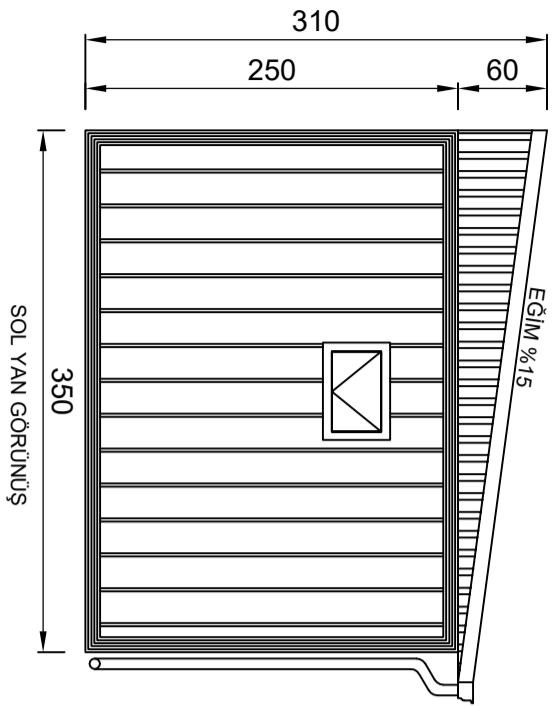

## 3,5x4 m. KUYU BİNASI KONTEYNER (TABANI YOKTUR)

- 4 cm POLİÜRETAN SANDVIÇ PANEL
- ROLL FORM DA ÇEKİLMİŞ ÖZEL KESİTLİ GALVANİZLİ PROFİLDEN YAPILMIŞ MAKAS
- TERS TAVAN YOKTUR
- 90°90 EBATLARDA SU SIZDIRMAZ KAPAK YAPILACAKTIR

4 METRE YERKAPAZ 2 mm KALINLIKTA  
ROLL FORM DA ÇEKİME ŞAŞE  
(SEÇEĞİNİZ MAVİ RENKDE OLACAK)

DİŞ KAPI 90°200 cm EBATLARINDA,  
KASA VE KANAT 1,2 mm KALINLIKTA DKP  
SACDAN İMAL EDİLMİŞ TAŞYÜNU  
İZOLASYONLUDUR. DİŞ KAPI MENTEŞELERİ  
KAYNAKLI OLARAK İMAL EDİLMİŞTİR.

60+45 cm.  
70 LİK SERİ  
BEYAZ RENK PVC DOĞRAMA  
4+16+4 İSICAM  
+KORKULUK  
+SİNERLİK

DİŞ DUVARLAR 60mm KALINLIKTA SANDVIÇ PANEL  
(DİŞ YÜZEYİ FİLMLİ,BOYALI GALVANİZ SAC 0,300.30  
mm KALINLIKTA, ISI İZOLASYONU 59-60mm EPS / 16 kg/m<sup>3</sup>  
KULLANILMAKTADIR. İÇ/DİŞ RENK RAL 9002 KIRIL BEYAZ.)