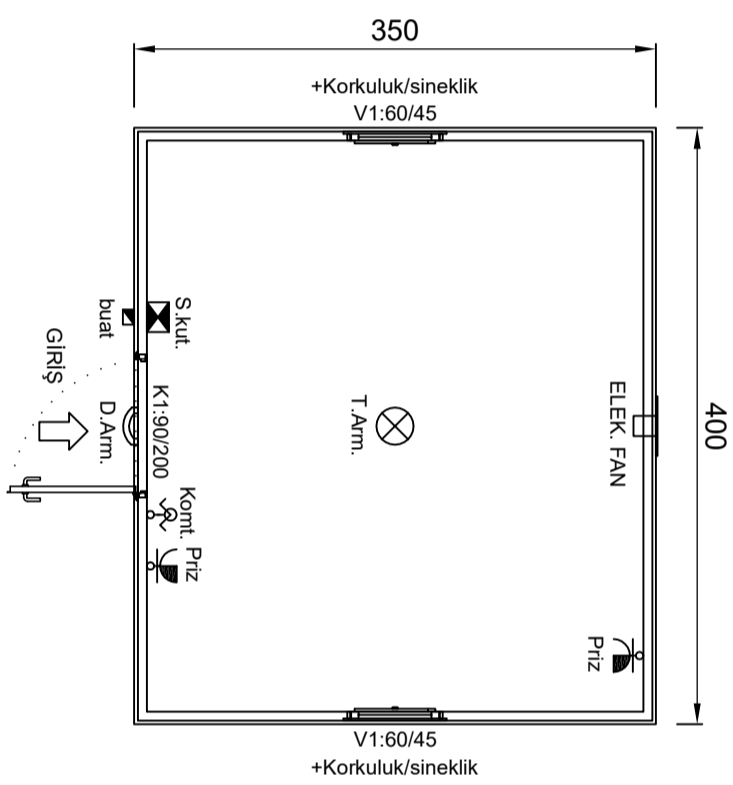

## 3,5x4 m. KUYU BİNASI KONTEYNER (TABANI YOKTUR)

- 4 cm POLİÜRETAN SANDVIÇ PANEL
- ROLL FORM DA ÇEKİLMİŞ ÖZEL KESİTLİ GALVANİZLİ PROFİLDEN YAPILMIŞ MAKAS
- TERS TAVAN YOKTUR
- 90°90 EBATLARDA SU SIZDIRMAZ KAPAK YAPILACAKTIR

4 METRE YERKAPAZ 2 mm KALINLIKTA  
ROLL FORM DA ÇEKİME ŞAŞE  
(SEÇEĞİNİZ MAVİ RENKDE OLACAK)

DİŞ KAPI 90°200 cm EBATLARINDA,  
KASA VE KANAT 1,2 mm KALINLIKTA DKP  
SACDAN İMAL EDİLMİŞ TAŞYÜNU  
İZOLASYONLUDUR. DİŞ KAPI MENTEŞELERİ  
KAYNAKLI OLARAK İMAL EDİLMİŞTİR.

60+45 cm.  
70 LİK SERİ  
BEYAZ RENK PVC DOĞRAMA  
4+16+4 İSICAM  
+KORKULUK  
+SİNERLİK

DİŞ DUVARLAR 60mm KALINLIKTA SANDVIÇ PANEL  
(DİŞ YÜZEYİ FİLMLİ,BOYALI GALVANİZ SAC 0,300.30  
mm KALINLIKTA, ISI İZOLASYONU 59-60mm EPS / 16 kg/m<sup>3</sup>  
KULLANILMAKTADIR. İÇ/DİŞ RENK RAL 9002 KIRIL BEYAZ.)