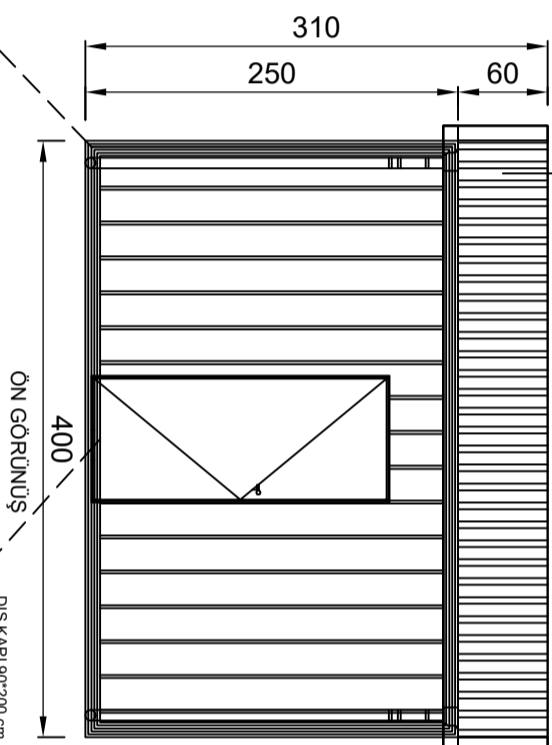

## 3,5x4 m. KUYU BİNASI KONTEYNER (TABANI YOKTUR)

- 4 cm POLİÜRETAN SANDVIÇ PANEL
- ROLL FORM DA ÇEKİLMİŞ ÖZEL KESİTLİ GALVANİZLİ PROFİLDEN YAPILMIŞ MAKAS
- TERS TAVAN YOKTUR
- 90°90 EBATLARDA SU SIZDIRMAZ KAPAK YAPILACAKTIR

4 METRE YERKAPAZ 2 mm KALINLIKTA  
ROLL FORM DA ÇEKİME ŞAŞE  
(SEÇEĞİNİZ MAVİ RENKDE OLACAK)

DİŞ KAPI 90°200 cm EBATLARINDA,  
KASA VE KANAT 1,2 mm KALINLIKTA DKP  
SACDAN İMAL EDİLMİŞ TAŞYÜNU  
İZOLASYONLUDUR. DİŞ KAPI MENTEŞELERİ  
KAYNAKLI OLARAK İMAL EDİLMİŞTİR.

60+45 cm.  
70 LİK SERİ  
BEYAZ RENK PVC DOĞRAMA  
4+16+4 İSICAM  
+KORKULUK  
+SİNERLİK

DİŞ DUVARLAR 60mm KALINLIKTA SANDVIÇ PANEL  
(DİŞ YÜZEYİ FİLMLİ,BOYALI GALVANİZ SAC 0,300.30  
mm KALINLIKTA, ISI İZOLASYONU 59-60mm EPS / 16 kg/m<sup>3</sup>  
KULLANILMAKTADIR. İÇ/DİŞ RENK RAL 9002 KIRIL BEYAZ.)